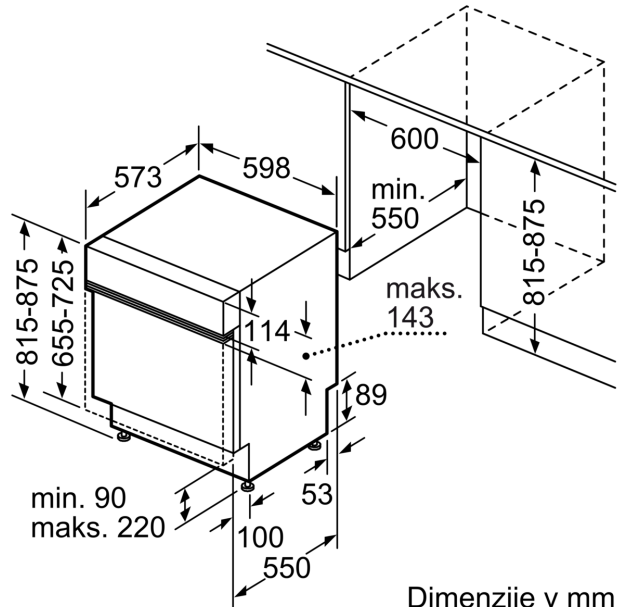

Energijski razred:	D
Poraba energije za 100 ciklov Eko programa:	85 kWh
Največje število pogrinjkov:	14
Poraba vode za Eko program v litrih na cikel:	9.0 l
Trajanje programa:	4:30 h
Emisije akustičnega hrupa, ki se prenaša po zraku: .. 42 dB(A) re 1pW	
Razred emisij akustičnega hrupa, ki se prenaša po zraku:	B
Tip konstrukcije:	Vgrajeni
Višina odstranljivega delovnega pulta:	0 mm
Dimenzije aparata (širina x globina):	815 x 598 x 573 mm
Dimenzije niše (VxŠxG):	815-875 x 600 x 550 mm
Globina pri vratih, odprtih pod kotom 90 stopinj:	1150 mm
Nastavljive nogice:	Da - vse od spredaj
Maksimalna prilagodljivost nog:	60 mm
Nastavljiv podstavek:	Both horizontal and vertical
Neto masa:	35.4 kg
Bruto masa:	37.5 kg
Priključna moč:	2400 W
Tok:	10 A
Napetost:	220-240 V
Frekvenca:	50; 60 Hz
Indeks popravil:	9.2
Dolžina priključnega kabla:	175.0 cm
Tip vtiča:	Schuko-/Gardy vtičač z ozemlji
Dolžina dovodne cevi:	165 cm
Dolžina odtočne cevi:	190 cm
EAN koda:	4242005429691
Tip namestitve:	Vgradni

Serie 4, Vgradni pomivalni stroj, 60 cm, Nerjaveče jeklo
SMI4HCS19E

dimenzije v mm

⚡ vtičnica
 () vrednosti s podaljševalnim kompletom

Dimenzije v mm